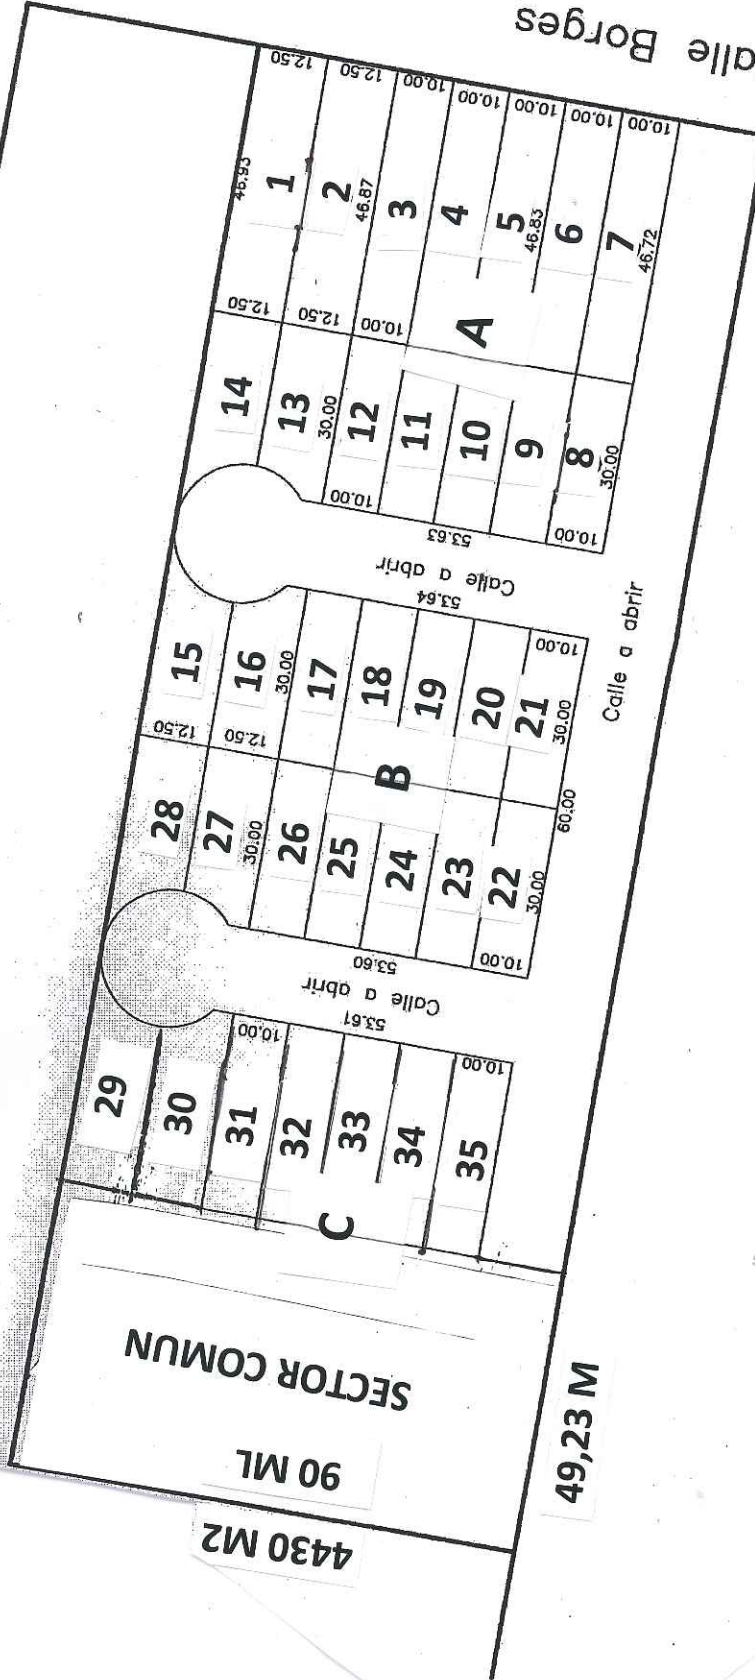

Calle Darwin

Calle Borges

SECTOR COMUN

90 ML

4430 M<sup>2</sup>

49,23 M

HECTOR A. MEINERO  
 INGENIERO GEOGRAFO—Matricula 22046  
 CATAMARCA 416 — PARANA

Medidas aproximadas, las mismas serán determinadas definitivamente en la mensura Parcelamiento y ubicación de la parcela sometidas a estudio y aprobación por parte de la Municipalidad de